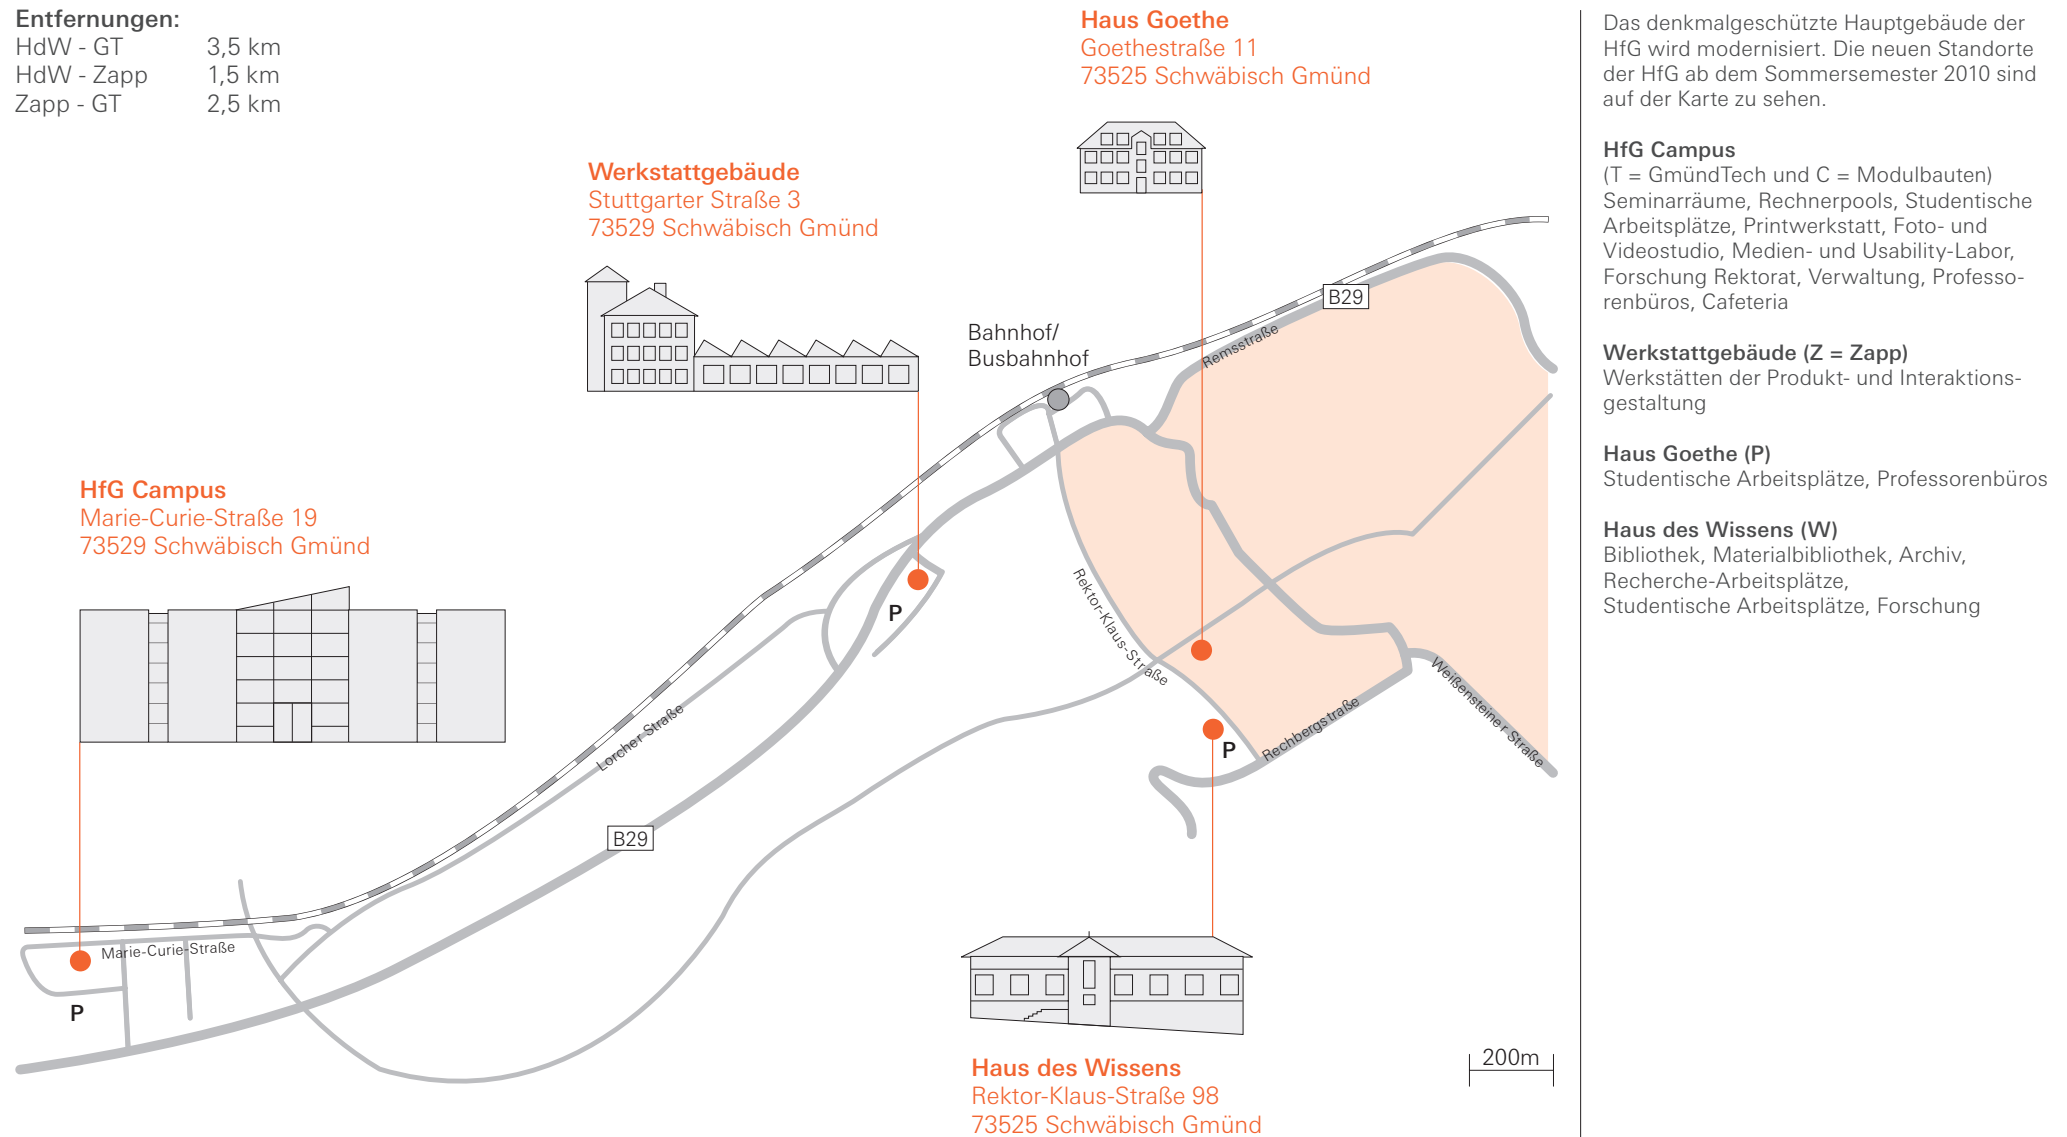

Standorte der HfG

Entfernungen:

HdW - GT	3,5 km
HdW - Zapp	1,5 km
Zapp - GT	2,5 km

Busverbindung

5^b Schwäbisch Gmünd - HfG CampusMarktplatz - Bahnhof - Lorcher Straße -
Hochschule für Gestaltung, HfG CampusG M Ü N D
STADTBUS**Montag bis Freitag**

Verkehrsbeschränkungen								
Anmerkungen								
Marktplatz Spital	ab	8.08	8.34	10.31	12.50	13.25	14.10	17.47
Gmünd Bahnhof ZOB		8.11	8.37	10.34	12.53	13.28	14.13	17.50
Lorcher Str. Zapp		8.12	8.38	10.35	12.54	13.29	14.14	17.51
Lorcher Str. Vogelhofstr.		8.13	8.39	10.36	12.55	13.30	14.15	17.52
Lorcher Str. K.-Engel-Schule		8.13	8.39	10.36	12.55	13.30	14.15	17.52
Lorcher Str. Mercedes-Benz		8.14	8.40	10.37	12.56	13.31	14.16	17.53
Lorcher Str. Aldi		8.14	8.40	10.37	12.56	13.31	14.16	17.53
Lorcher Str. Abzw. Krähe		8.15	8.41	10.38	12.57	13.32	14.17	17.54
Marie-Curie-Str.		8.16	8.42	10.39	12.58	13.33	14.18	17.55
HfG Campus	an	8.17	8.43	10.40	12.59	13.34	14.19	17.56

Verkehrsbeschränkungen:Anmerkungen:

**Verbindungen zum HfG Campus ausschließlich während des Semesterbetriebs der Hochschule für Gestaltung.
Änderungen vorbehalten!**

Für die neuen Standorte der HfG wurde eine extra Buslinie 5b eingerichtet.
Alternativ benutzen Sie bitte die Elektronische Fahrplanauskunft (efa) Ausstieg: HfG Campus oder Lorcher Straße (10 min. Fußweg).

Verkehrsbeschränkungen:Anmerkungen:

**Verbindungen ab HfG Campus ausschließlich während des Semesterbetriebs der Hochschule für Gestaltung.
Änderungen vorbehalten!**

Für die neuen Standorte der HfG wurde eine extra Buslinie 5b eingerichtet.
Alternativ benutzen Sie bitte die Elektronische Fahrplanauskunft (efa) Ausstieg: HfG Campus oder Lorcher Straße (10 min. Fußweg).